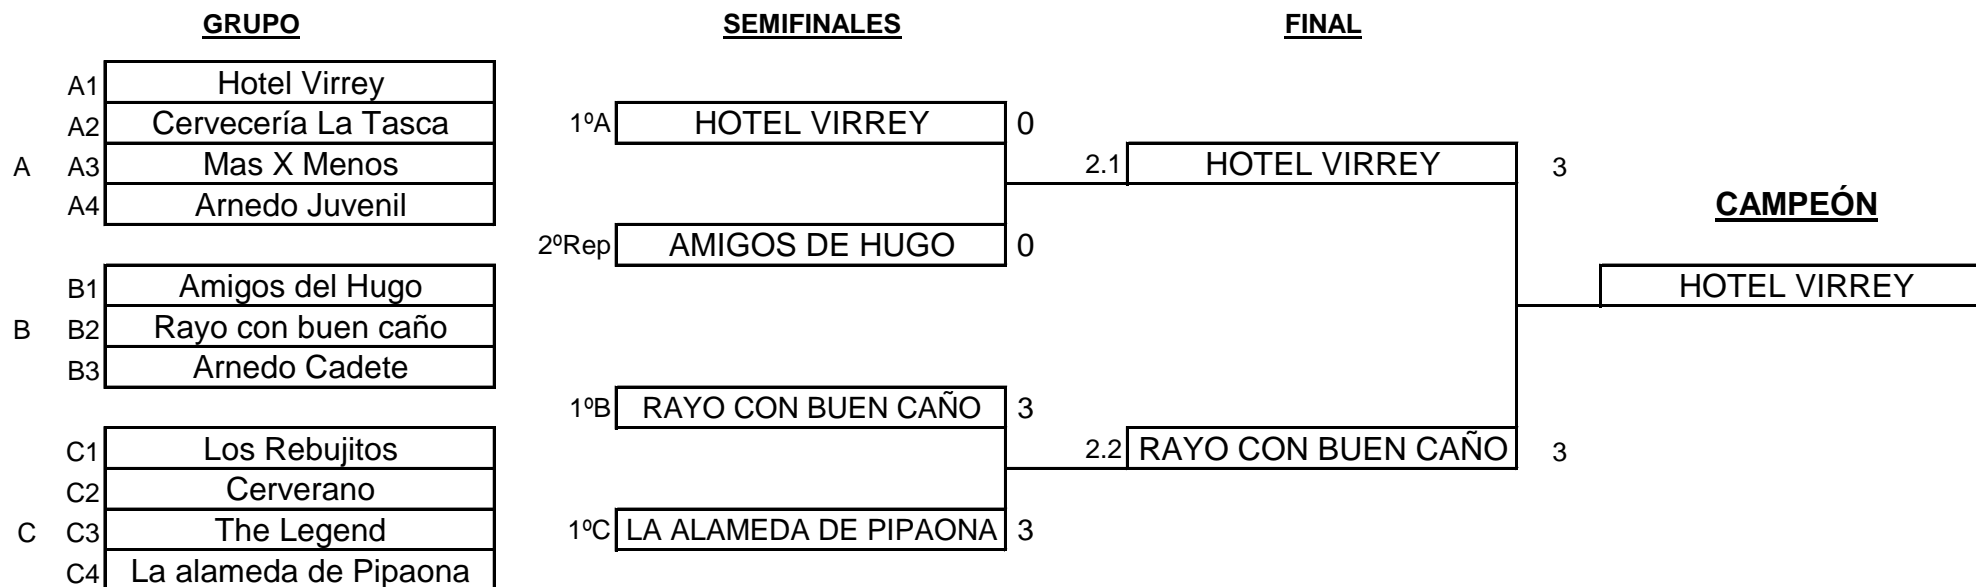

EQUIPOS TORNEO "SAN COSME Y SAN DAMIAN" 2015

SENIOR

HOTEL VIRREY
CD ARNEDO JUVENIL
CERVECERIA LA TASCA
LA ALAMEDA DE PIPAONA
RAYO CON BUEN CAÑO
LOS REBUJITOS

CD ARNEDO CADETE
THE LEGENDS
AMIGOS DE HUGO
DEPORTES + x -
CERVERANO "RAULITO"

VETERANOS

COLOMBIA SOCCER
CASI QUE SI
METER CERVEZAS FS
LOS TORDOS
FM - EPI

TORNEO SENIOR "SAN COSME Y SAN DAMIAN" 2015